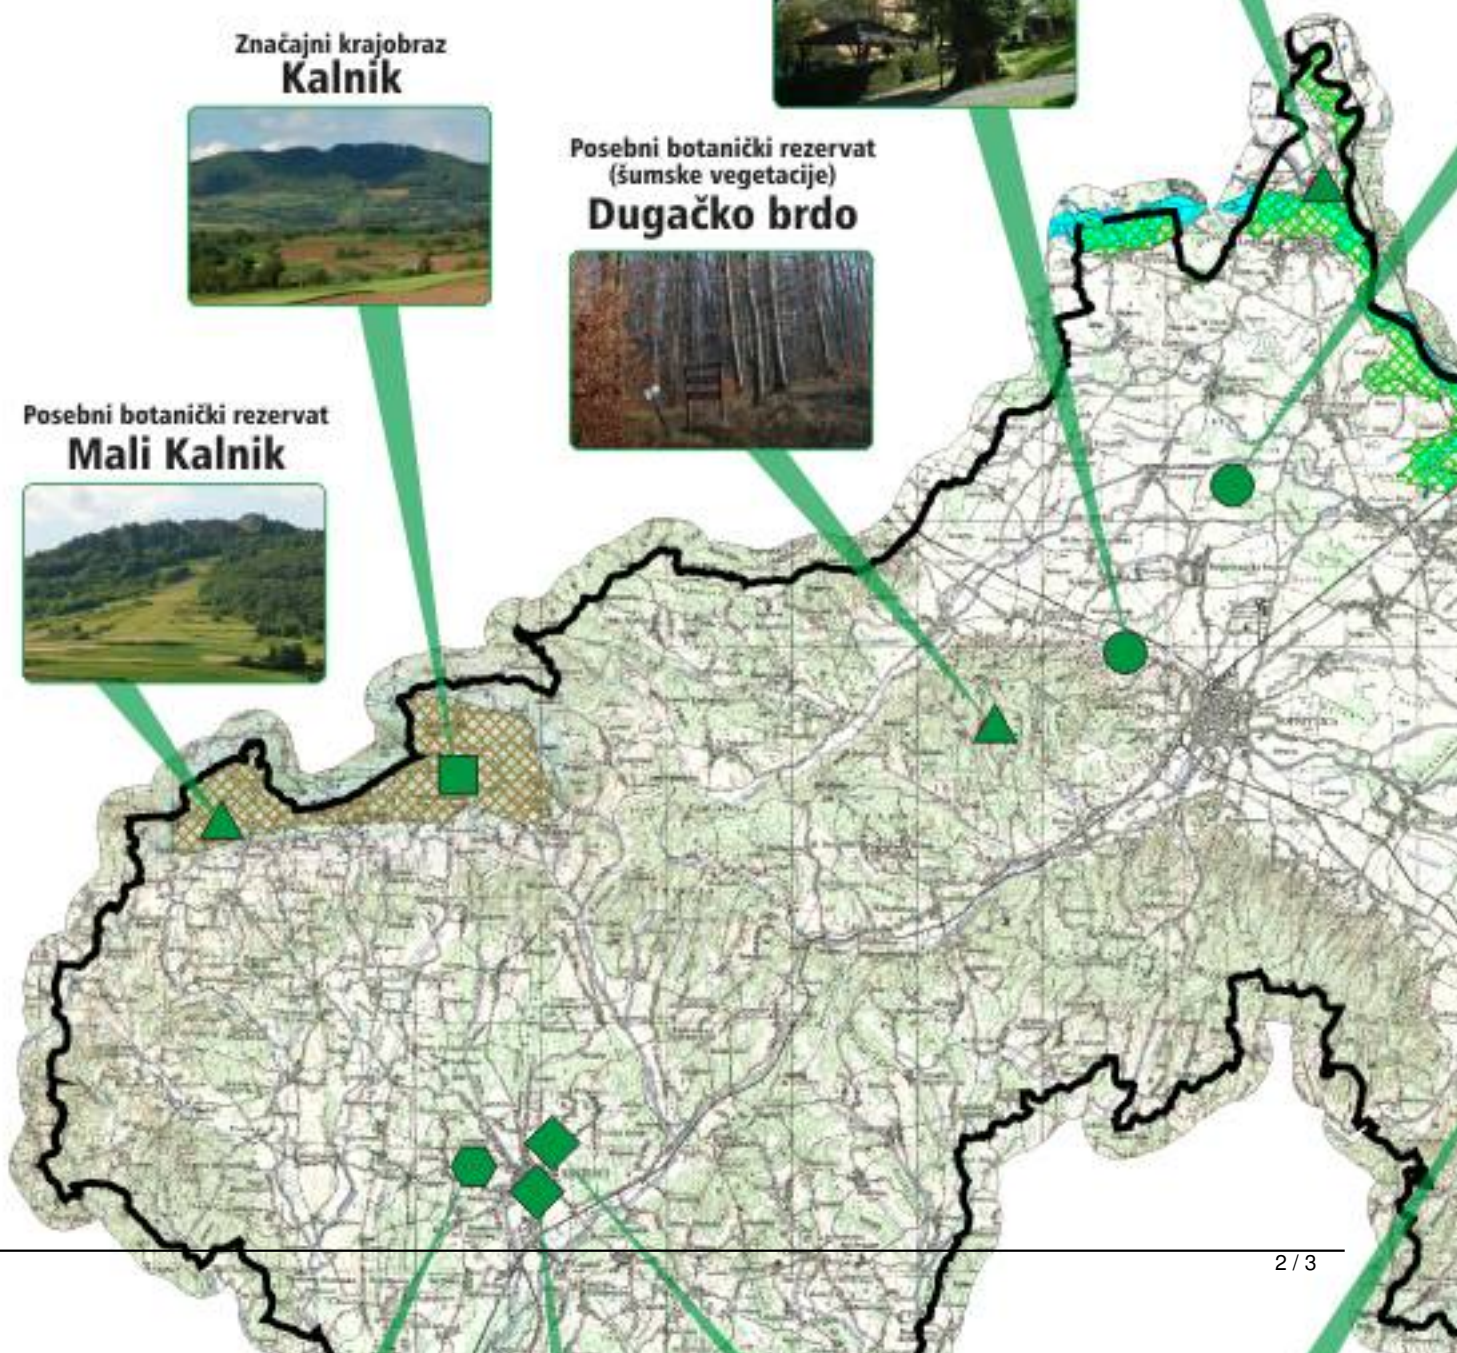

# KARTA ZAŠTIĆENIH NA PODRUČJU KOPRIVICE

-  POSEBNI REZERVAT
-  ZNAČAJNI KRAJOBRAZ
-  SPOMENIK PRIRODE
-  SPOMENIK PARKOVNE ARHITEKTURE
-  PARK ŠUMA
-  REGIONALNI PARK MURA-DRAVA
-  ZNAČAJNI KRAJOBRAZ KALNIK
-  GRANICA KKŽ

Spomenik prirode  
**Staro stablo  
pitomog kestena**  
u Močilama

Posebni zoološki rezervat  
**Veliki Pažut**

Značajni krajobraz  
**Kalnik**

Posebni botanički rezervat  
(šumske vegetacije)  
**Dugačko brdo**

Posebni botanički rezervat  
**Mali Kalnik**

## Mapa zaštićenih područja

Ažurirano Četvrtak, 20 Listopad 2011 13:25

---

{phocamaps view=map|id=1}